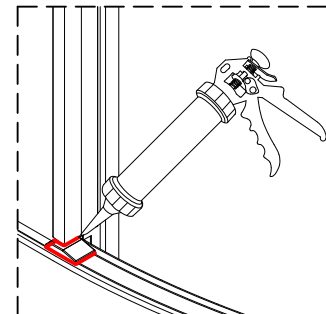

Pour toute installation directe sur de la tuile. Veuillez noter qu'il est important que la tuile s'étende jusqu'à l'extérieur de la douche. Bien sceller le joint entre les tuiles et les montants de la douche à l'aide d'un scellant siliconé.

IMPORTANT : Before the installation, check the level of shower
Avant l'installation, vérifier le niveau de la douche

1

8

9

For more details on technical informations, please go to the website on www.oceaniabaths.com
Pour plus de détails sur les informations techniques, visiter notre site web au www.bainsoceania.com