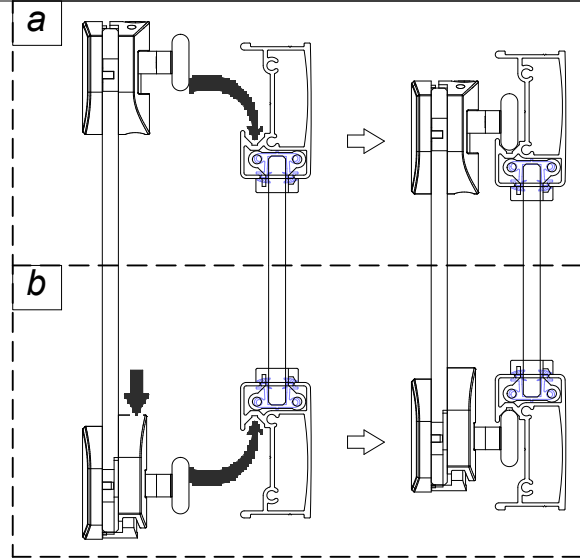

Pour toute installation directe sur de la tuile. Veuillez noter qu'il est important que la tuile s'étende jusqu'à l'extérieur de la douche. Bien sceller le joint entre les tuiles et les montants de la douche à l'aide d'un scellant siliconé.

For direct installation on tiles. Please note that it's important that the tiles extend to the exterior of the shower. Seal the joint between the tiles and the jamb of the shower with a silicone sealant.

IMPORTANT : Before the installation, check the level of shower
Avant l'installation, vérifier le niveau de la douche

1

8

9

For more details on technical informations, please go to the website on www.oceaniabaths.com
Pour plus de détails sur les informations techniques, visiter notre site web au www.bainsoceania.com