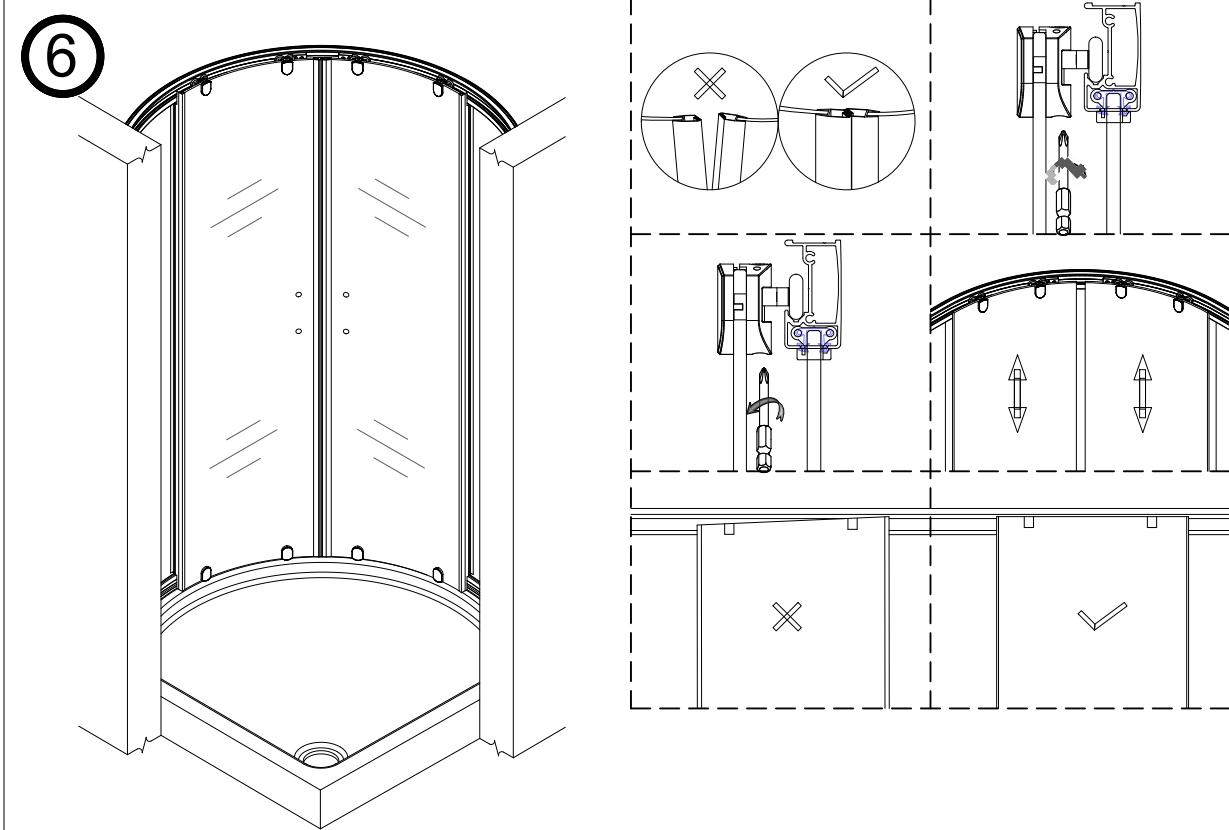

Pour toute installation directe sur de la tuile. Veuillez noter qu'il est important que la tuile s'étende jusqu'à l'extérieur de la douche. Bien sceller le joint entre les tuiles et les montants de la douche à l'aide d'un scellant siliconé.

For direct installation on tiles. Please note that it's important that the tiles extend to the exterior of the shower. Seal the joint between the tiles and the jamb of the shower with a silicone sealant.

IMPORTANT : Before the installation, check the level of shower
Avant l'installation, vérifier le niveau de la douche

1

8

9

For more details on technical informations, please go to the website on www.oceaniabaths.com
Pour plus de détails sur les informations techniques, visiter notre site web au www.bainsoceania.com