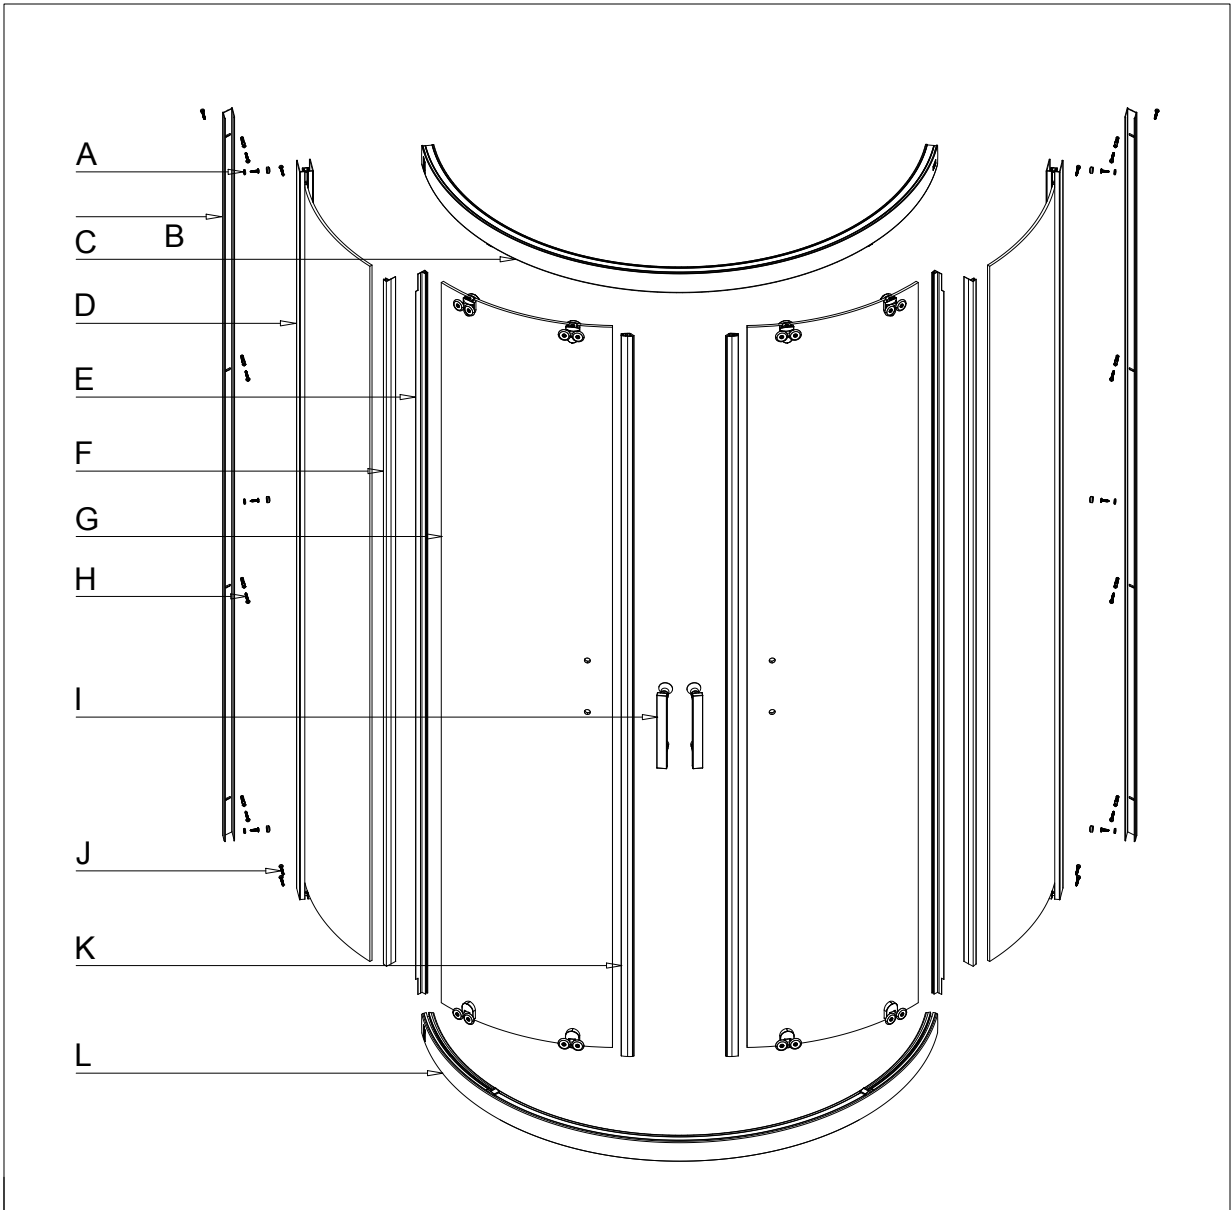

A 6x	B 2x	C 1x	D 2x	E 2x	F 2x	G 2x
H 8x	I 2x	J 8x	K 1x	L 1x		G 2x