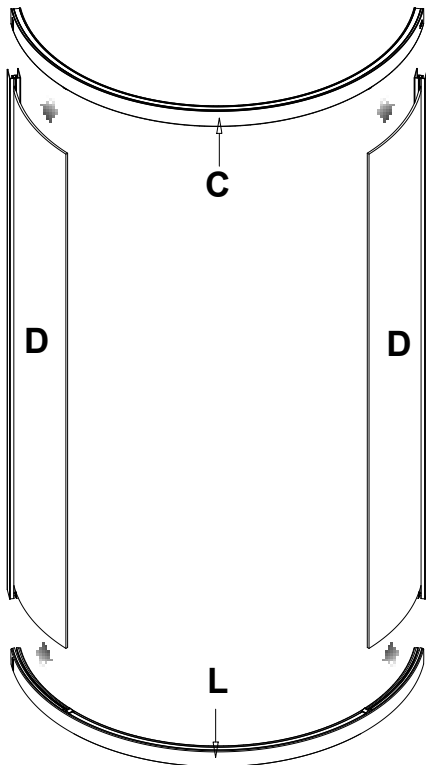

IMPORTANT : Before the installation, check the level of shower
Avant l'installation, vérifier le niveau de la douche

1