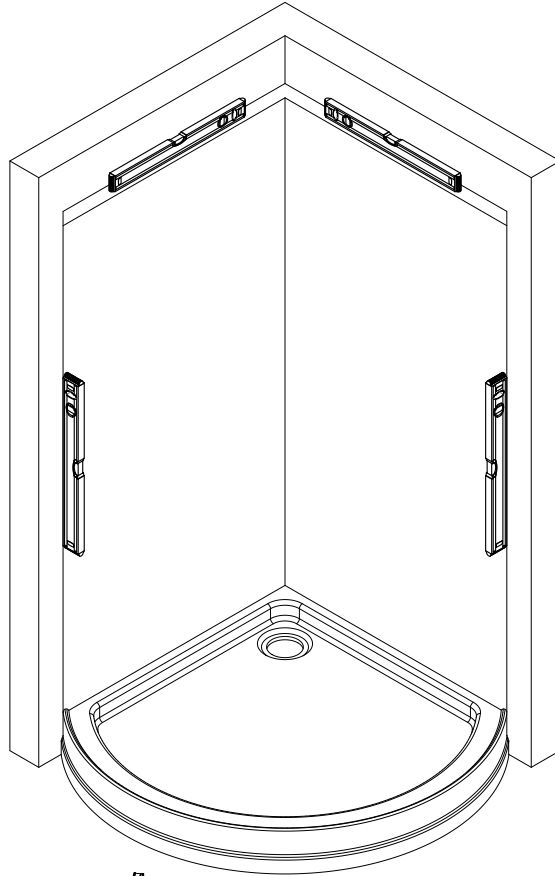

IMPORTANT : Before the installation, check the level of shower
Avant l'installation, vérifier le niveau de la douche