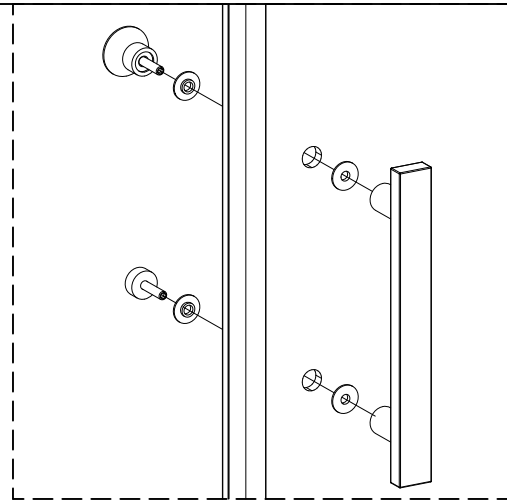

Pour toute installation directe sur de la tuile. Veuillez noter qu'il est important que la tuile s'étende jusqu'à l'extérieur de la douche. Bien sceller le joint entre les tuiles et les montants de la douche à l'aide d'un scellant siliconé.

IMPORTANT : Before the installation, check the level of shower
Avant l'installation, vérifier le niveau de la douche

1

8

9

For more details on technical informations, please go to the website on www.oceaniabaths.com
Pour plus de détails sur les informations techniques, visiter notre site web au www.bainsoceania.com