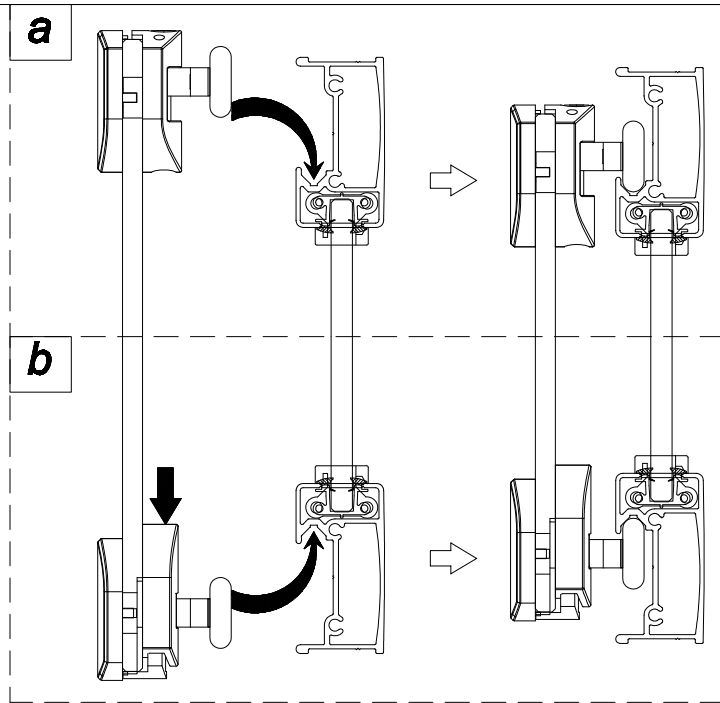

Pour toute installation directe sur de la tuile. Veuillez noter qu'il est important que la tuile s'étende jusqu'à l'extérieur de la douche. Bien sceller le joint entre les tuiles et les montants de la douche à l'aide d'un scellant siliconé.

A  6x	B  2x	C  1x	D  2x	E  2x	F  2x	G  2x
H  8x	I  2x	J  8x	K  1x	L  1x		

IMPORTANT : Before the installation, check the level of shower
Avant l'installation, vérifier le niveau de la douche

1

2

3

6

X

✓