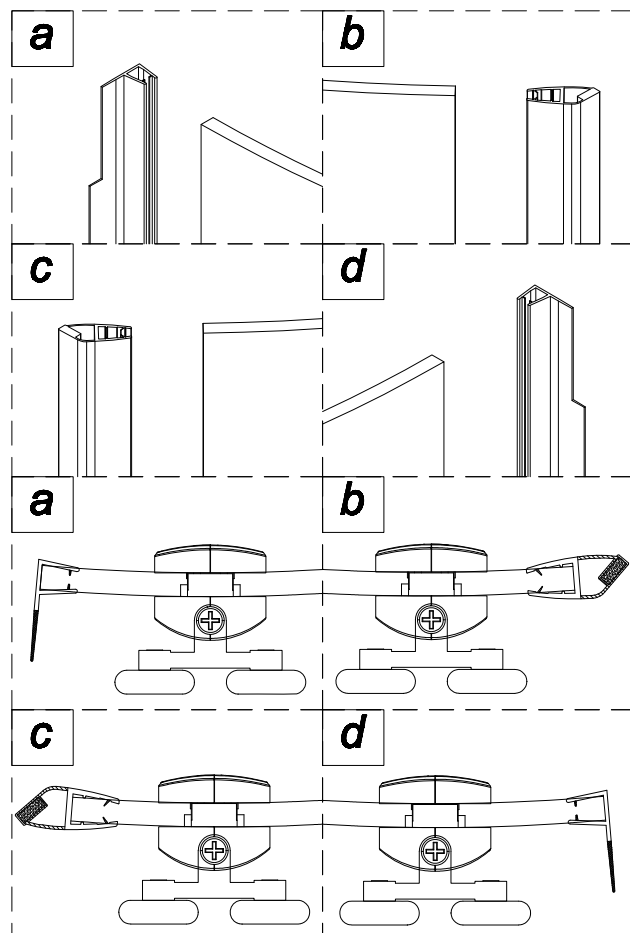

Pour toute installation directe sur de la tuile. Veuillez noter qu'il est important que la tuile s'étende jusqu'à l'extérieur de la douche. Bien sceller le joint entre les tuiles et les montants de la douche à l'aide d'un scellant siliconé.

For direct installation on tiles. Please note that it's important that the tiles extend to the exterior of the shower. Seal the joint between the tiles and the jamb of the shower with a silicone sealant.

A  6x	B  2x	C  1x	D  2x	E  2x	F  2x	G  2x
H  8x	I  2x	J  8x	K  1x	L  1x		

IMPORTANT : Before the installation, check the level of shower
Avant l'installation, vérifier le niveau de la douche

1

2

3

6

X

✓