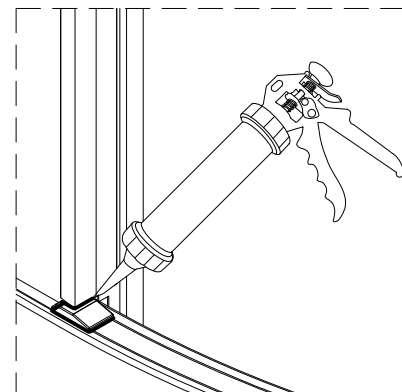

8

9

For more details on technical informations, please go to the website on www.oceania-attitude.com
Pour plus de détails sur les informations techniques, visiter notre site web au www.oceania-attitude.com