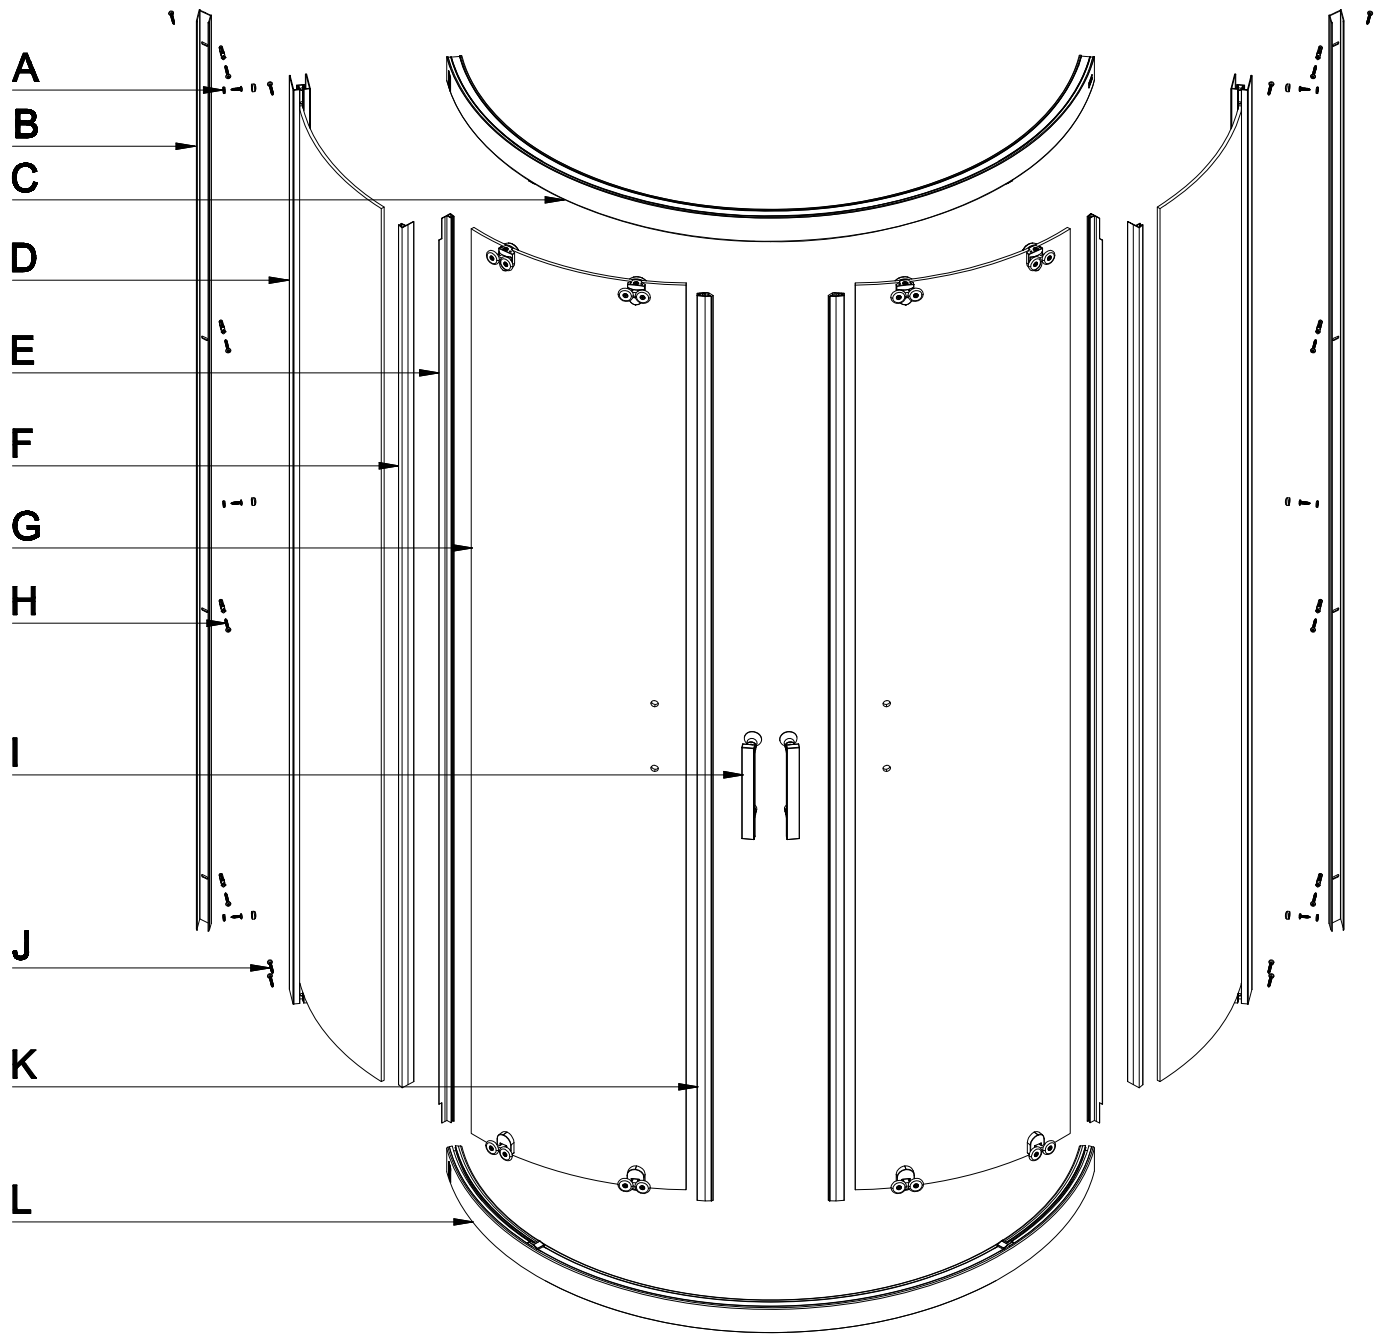

A 6x	B 2x	C 1x	D 2x	E 2x	F 2x	G 2x
H 8x	I 2x	J 8x	K 1x	L 1x