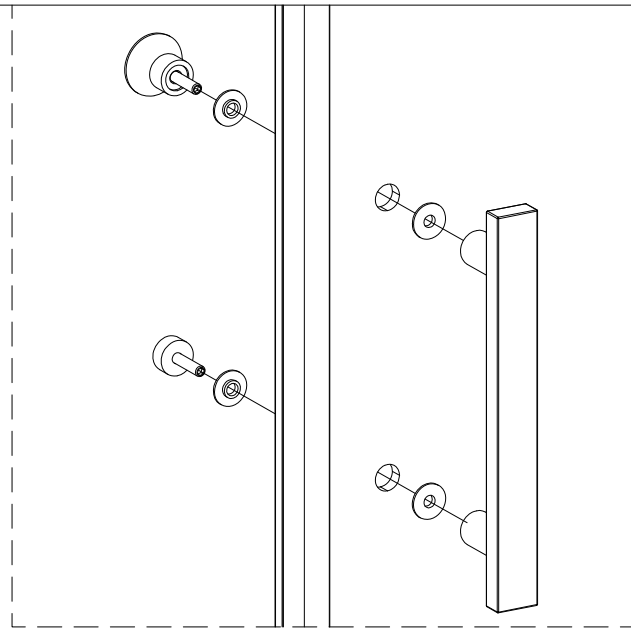

8

9

For more details on technical informations, please go to the website on www.oceania-attitude.com
Pour plus de détails sur les informations techniques, visiter notre site web au www.oceania-attitude.com