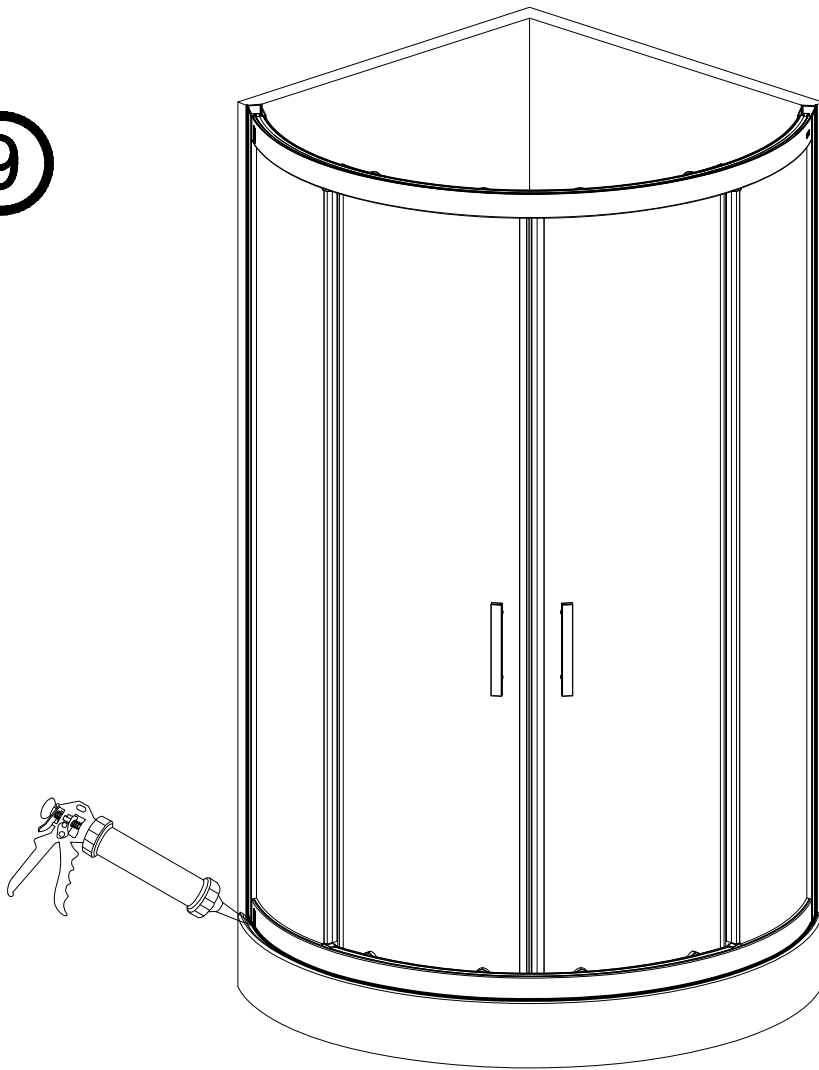

8

9

For more details on technical informations, please go to the website on www.oceania-attitude.com
Pour plus de détails sur les informations techniques, visiter notre site web au www.oceania-attitude.com