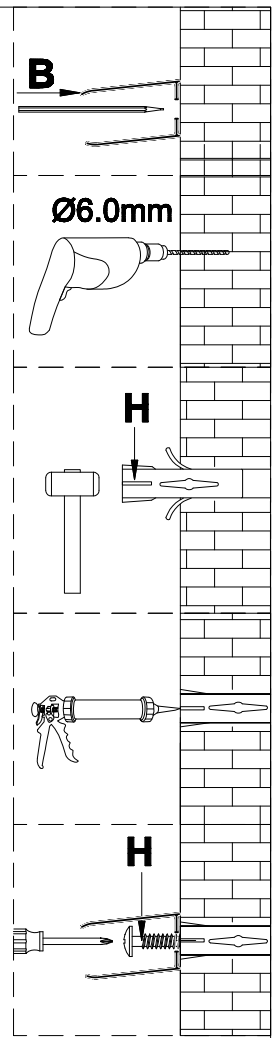

Pour toute installation directe sur de la tuile. Veuillez noter qu'il est important que la tuile s'étende jusqu'à l'extérieur de la douche. Bien sceller le joint entre les tuiles et les montants de la douche à l'aide d'un scellant siliconé.

For direct installation on tiles. Please note that it's important that the tiles extend to the exterior of the shower. Seal the joint between the tiles and the jamb of the shower with a silicone sealant.

A  6x	B  2x	C  1x	D  2x	E  2x	F  2x	G  2x
H  8x	I  2x	J  8x	K  1x	L  1x		

IMPORTANT : Before the installation, check the level of shower
Avant l'installation, vérifier le niveau de la douche

1

2

3

6

X

✓