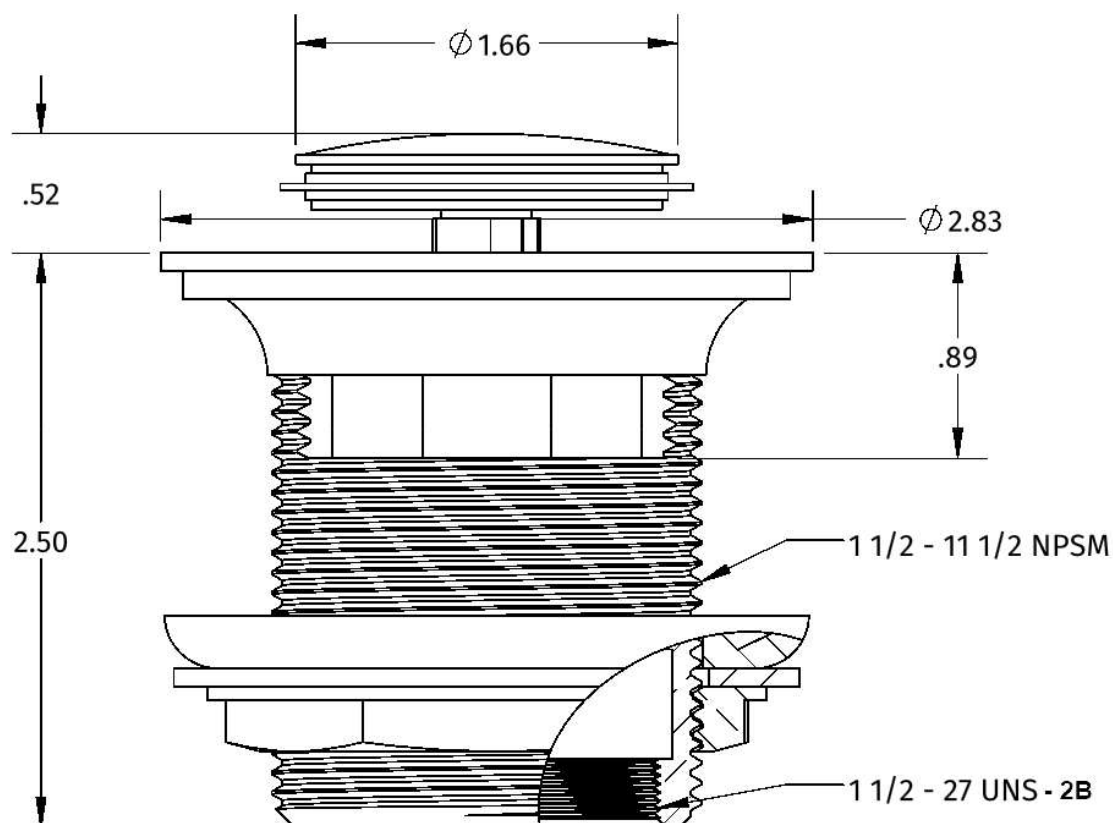

## Fiche technique / Spec sheet

Drain linéaire intégré au bain / Integrated Linear drain

Peut se visser dans un sabot de vidange standard 1 1/2" – NPSM

Can thread into a 1 1/2" – NPSM standard drain shoe.

Le filetage femelle interne permet de connecter un tube en laiton de 1 1/2".  
(non inclus)

Internal female threading allows for connecting a 1 1/2" brass tube.  
(not included)