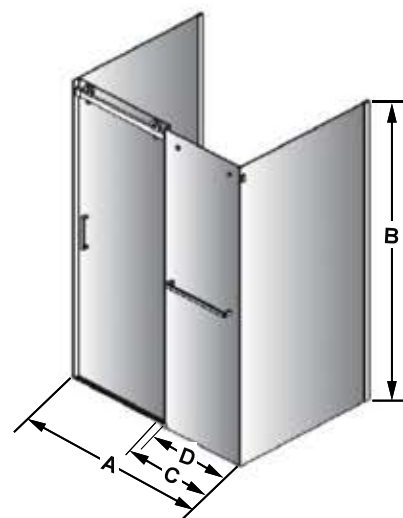

### CARACTÉRISTIQUES:

- Porte de douche pour installation murale comprenant 2 panneaux de retour.
- Verre de 8mm.
- Traitement Vision sans tache OCEANIA.
- Fini Chrome, Noir Mat ou Nickel Brossé.
- Aimant assurant une étanchéité.
- Garantie 10 ans

### Portes PBSDR2- Marelia

Code	A (min)	A (max)	B	C	D (min)	D(max)	E (min)	E (max)	
PBSD48R232							30 1/4"	30 1/4"	2 panneaux latéraux (retours)
PBSD48R236	46 1/8"	46 1/8"	78 3/4"	25 1/4"	19"	20"	34 1/4"	34 1/8"	
PBSD48R242							40 1/8"	40 1/4"	
PBSD60R232							30 1/4"	30 1/4"	
PBSD60R236	58 1/4"	58 1/4"	78 3/4"	31 1/4"	25"	26"	34 1/4"	34 1/8"	
PBSD60R242							40 1/8"	40 1/4"	
PBSD60R248							46 1/8"	46 1/4"	
PBSD66R236	64 1/4"	64 1/4"	78 3/4"	31 1/4"	25"	26"	34 1/4"	34 1/8"	