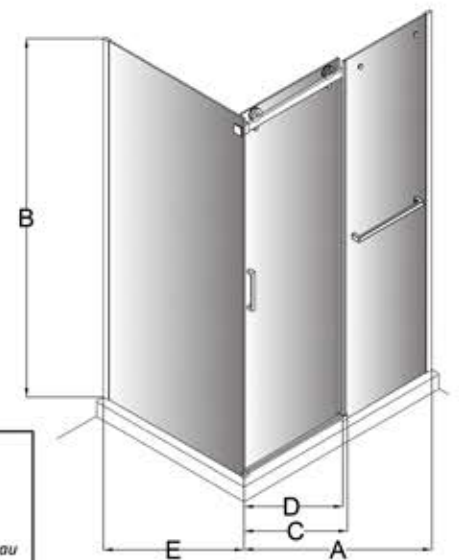

CARACTÉRISTIQUES:

- Porte coulissante en coin.
- Verre de 8mm.
- Traitement Vision sans tache OCEANIA.
- Fini Chrome, Noir Mat ou Nickel Brossé.
- Porte pouvant se fermer sur le mur ou le panneau de retour.
- Aimant assurant une étanchéité.
- Garantie 10 ans

Portes PBSDR- Marelia

Code	A (min)	A (max)	B	C	D (min)	D(max)	E (min)	E (max)		
PBSD48R32	46"	46 $\frac{1}{2}$ "	78 $\frac{3}{4}$ "	25 $\frac{1}{4}$ "	19"	20"	30 $\frac{1}{4}$ "	30 $\frac{3}{4}$ "	1 panneau latéral (retour)	
PBSD48R36							34 $\frac{1}{4}$ "	34 $\frac{5}{8}$ "		
PBSD48R42							40 $\frac{3}{8}$ "	40 $\frac{3}{4}$ "		
PBSD60R32	58"	58 $\frac{3}{4}$ "	78 $\frac{3}{4}$ "	31 $\frac{1}{4}$ "	25"	26"	30 $\frac{1}{4}$ "	30 $\frac{3}{4}$ "		
PBSD60R36							34 $\frac{1}{4}$ "	34 $\frac{5}{8}$ "		
PBSD60R42							40 $\frac{3}{8}$ "	40 $\frac{3}{4}$ "		
PBSD60R48							46 $\frac{1}{4}$ "	46 $\frac{3}{4}$ "		
PBSD66R36	64"	64 $\frac{1}{2}$ "	78 $\frac{3}{4}$ "	31 $\frac{1}{4}$ "	25"	26"	34 $\frac{1}{4}$ "	34 $\frac{5}{8}$ "		