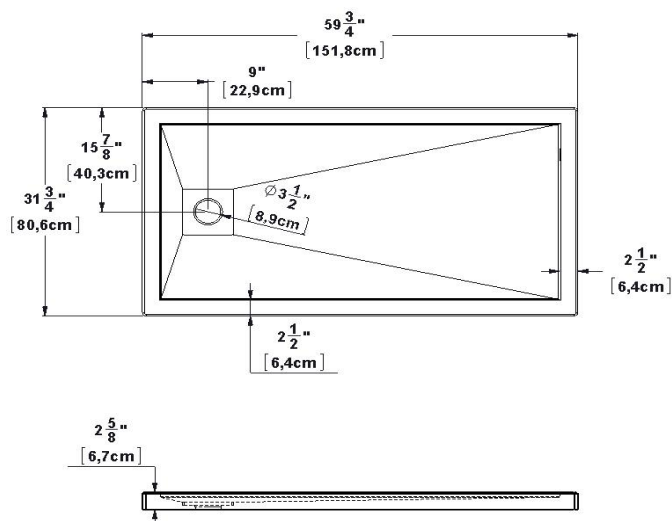

Base 60x32 cache drain carré à gauche Code produit : **SB60L32**

Révision du dessin : **20171002102000**

Dimensions nominales : **60" x 32" x 2,625" [152,4 cm x 81,3 cm x 6,7 cm]**

Matériel : **acrylique**

Dessins et spécifications

Spécifications
Fond texturé : non
Repose-pieds : non
Caractéristiques :

Remarques
Toutes les mesures ont une précision de $\pm 1/4"$ (0,63cm)
Si une mesure est présente d'un seul côté, la pièce est symétrique