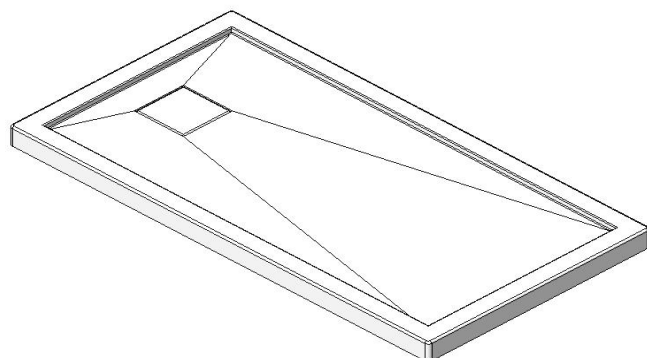

Base 60x32 cache drain carré à gauche Code produit : **SB60L32**

Révision du dessin : **20171002102000**

Dimensions nominales : **60" x 32" x 2,625" [152,4 cm x 81,3 cm x 6,7 cm]**

Matériel : **acrylique**

Dessins et spécifications

Spécifications
Fond texturé : non
Repose-pieds : non
Caractéristiques :

Remarques
Toutes les mesures ont une précision de $\pm 1/4"$ (0,63cm)
Si une mesure est présente d'un seul côté, la pièce est symétrique